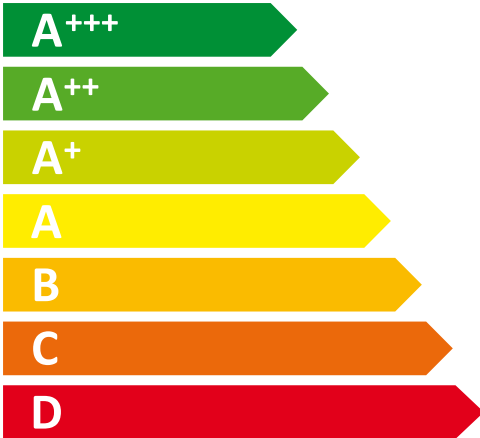

**ENERG**  
енергия · ενεργεια

**INDESIT**

BWE 71453X WSSS EU

ENERGIA · ЕНЕРГИЯ · ΕΝΕΡΓΕΙΑ  
ENERGIJA · ENERGY · ENERGIE  
ENERGI

**175**  
kWh/annum

**9600**  
L/annum

**7**  
kg

**A B C D E F G**